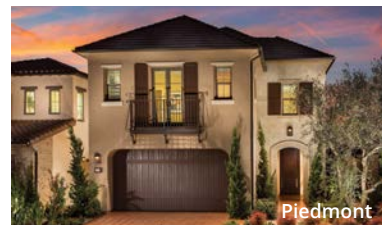

EASTWOOD VILLAGE

Petaluma | Nhà Dành Cho 1 Gia Đình | 949.790.3048
Khoảng 1.684 đến 1.898 Bộ Vuông | 3 Phòng Ngủ | 2,5 Phòng Tắm | Call for Availability

Marin | Nhà Dành Cho 1 Gia Đình | 949.790.3046
Khoảng 1.948 đến 2.332 Bộ Vuông | 3 đến 4 Phòng Ngủ | 2,5 đến 3,5 Phòng Tắm | Giá Trung Bình $900.000

Piedmont | Nhà Dành Cho 1 Gia Đình | 949.790.3030
Khoảng 2.165 đến 2.546 Bộ Vuông | 4 Phòng Ngủ | 3 đến 4 Phòng Tắm | Giá Cao $1.200.000