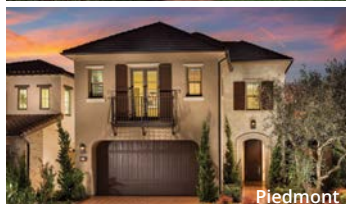

Piedmont | Nhà Dành Cho 1 Gia Đình | 949.790.3030
Khoảng 2.165 đến 2.546 Bộ Vuông | 4 Phòng Ngủ | 3 đến 4 Phòng Tắm