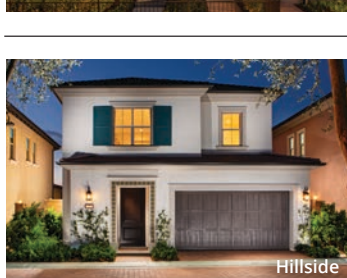

Khoảng 2.287 đến 2.753 Bộ Vuông | 4 Phòng Ngủ | 3 đến 4 Phòng Tắm

Terra | Nhà Dành Cho 1 Gia Đình | 949.790.3090

Khoảng 2.488 đến 3.221 Bộ Vuông | 4 Phòng Ngủ | 3 đến 4,5 Phòng Tắm

Ravello | Nhà Dành Cho 1 Gia Đình | 949.790.3050

Khoảng 2.805 đến 3.474 Bộ Vuông | 4 đến 5 Phòng Ngủ | 4,5 đến 5,5 Phòng Tắm

EASTWOOD VILLAGE

Fresco | Nhà Dành Cho 1 Gia Đình | 949.790.3088

Khoảng 2.277 đến 2.870 Bộ Vuông* | 4 đến 5 Phòng Ngủ | 3 đến 4,5 Phòng Tắm

PORTOLA SPRINGS® VILLAGE

Hillside | Nhà Dành Cho 1 Gia Đình | 949.790.3022

Khoảng 1.881 đến 2.137 Bộ Vuông | 3 Phòng Ngủ | 2,5 Phòng Tắm

Bluffs | Nhà Dành Cho 1 Gia Đình | 949.790.3020

Khoảng 2.412 đến 2.604 Bộ Vuông | 4 Phòng Ngủ | 4 Phòng Tắm