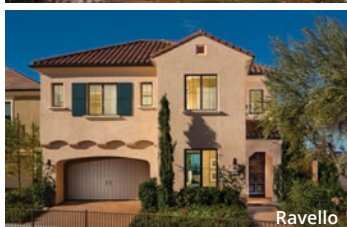

Terra

Como | Nhà Dành Cho 1 Gia Đình | 949.790.3080

Khoảng 2.287 đến 2.753 Bộ Vuông | 4 Phòng Ngủ | 3 đến 4 Phòng Tắm

Terra | Nhà Dành Cho 1 Gia Đình | 949.790.3090

Khoảng 2.488 đến 3.221 Bộ Vuông | 4 Phòng Ngủ | 3 đến 4,5 Phòng Tắm

Ravello | Nhà Dành Cho 1 Gia Đình | 949.790.3050

Khoảng 2.805 đến 3.474 Bộ Vuông | 4 đến 5 Phòng Ngủ | 4,5 đến 5,5 Phòng Tắm