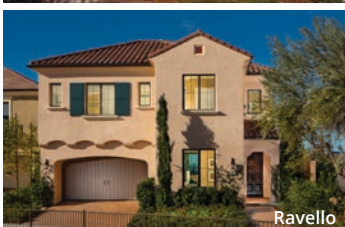

Terra | Nhà Dành Cho 1 Gia Đình | 949.790.3090
Khoảng 2.488 đến 3.221 Bộ Vuông | 4 Phòng Ngủ | 3 đến 4,5 Phòng Tắm

Ravello | Nhà Dành Cho 1 Gia Đình | 800.914.7868
Khoảng 2.805 đến 3.474 Bộ Vuông | 4 đến 5 Phòng Ngủ | 4,5 đến 5,5 Phòng Tắm