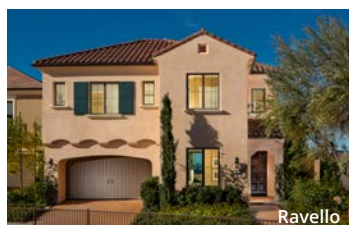

RESERVE AT ORCHARD HILLS® VILLAGE

Ravello | Nhà Dành Cho 1 Gia Đình | 800.914.7868
Khoảng 2.805 đến 3.474 Bộ Vuông | 4 đến 5 Phòng Ngủ | 4,5 đến 5,5 Phòng Tắm

Vivo | Nhà Dành Cho 1 Gia Đình | 949.790.3066
Khoảng 1.885 đến 2.180 Bộ Vuông | 3 Phòng Ngủ | 2,5 Phòng Tắm