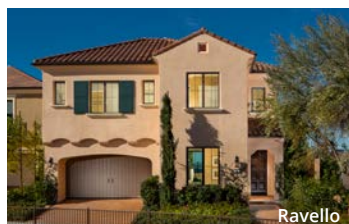

Irvine Pacific 为实现优异的住宅建筑设置了高标准。作为住宅建造者，我们响应您的目标。作为一家公司，我们尊重您从各种各样的新住宅机会中做出选择的能力，努力向您展示我们的住宅具有持久的价值。尔湾太平洋 Irvine Pacific 经验的核心是 6,700 平方英尺的最先进的设计中心。您在这儿能找到最新的设计创新，一批定制的选项和专业的设计顾问，它们使您尽可能无缝和满意地从购房者转变为房主。

IRVINE SPECTRUM

Barcelona | 独栋住宅 | 800.554.2398
大约 2,302 到 2,667 平方英尺 | 4卧室 | 3卫生间

RESERVE AT ORCHARD HILLS® VILLAGE

Ravello | 独栋住宅 | 800.914.7868
大约 2,805 到 3,474 平方英尺 | 4到5卧室 | 4.5到5.5卫生间

Vivo | 独栋住宅 | 949.790.3066
大约 1,885 到 2,180 平方英尺 | 3卧室 | 2.5卫生间

Verdi | 独栋住宅 | 949.790.3075
大约 2,182 到 2,509 平方英尺 | 3到4卧室 | 2.5到3.5卫生间

Lago | 独栋住宅 | 949.790.3070
大约 2,227 到 2,388 平方英尺 | 4卧室 | 3卫生间

Como | 独栋住宅 | 949.790.3080
大约 2,287 到 2,753 平方英尺 | 4卧室 | 3到4卫生间

Terra | 独栋住宅 | 949.790.3090
大约 2,488 到 3,221 平方英尺 | 4卧室 | 3到4.5卫生间